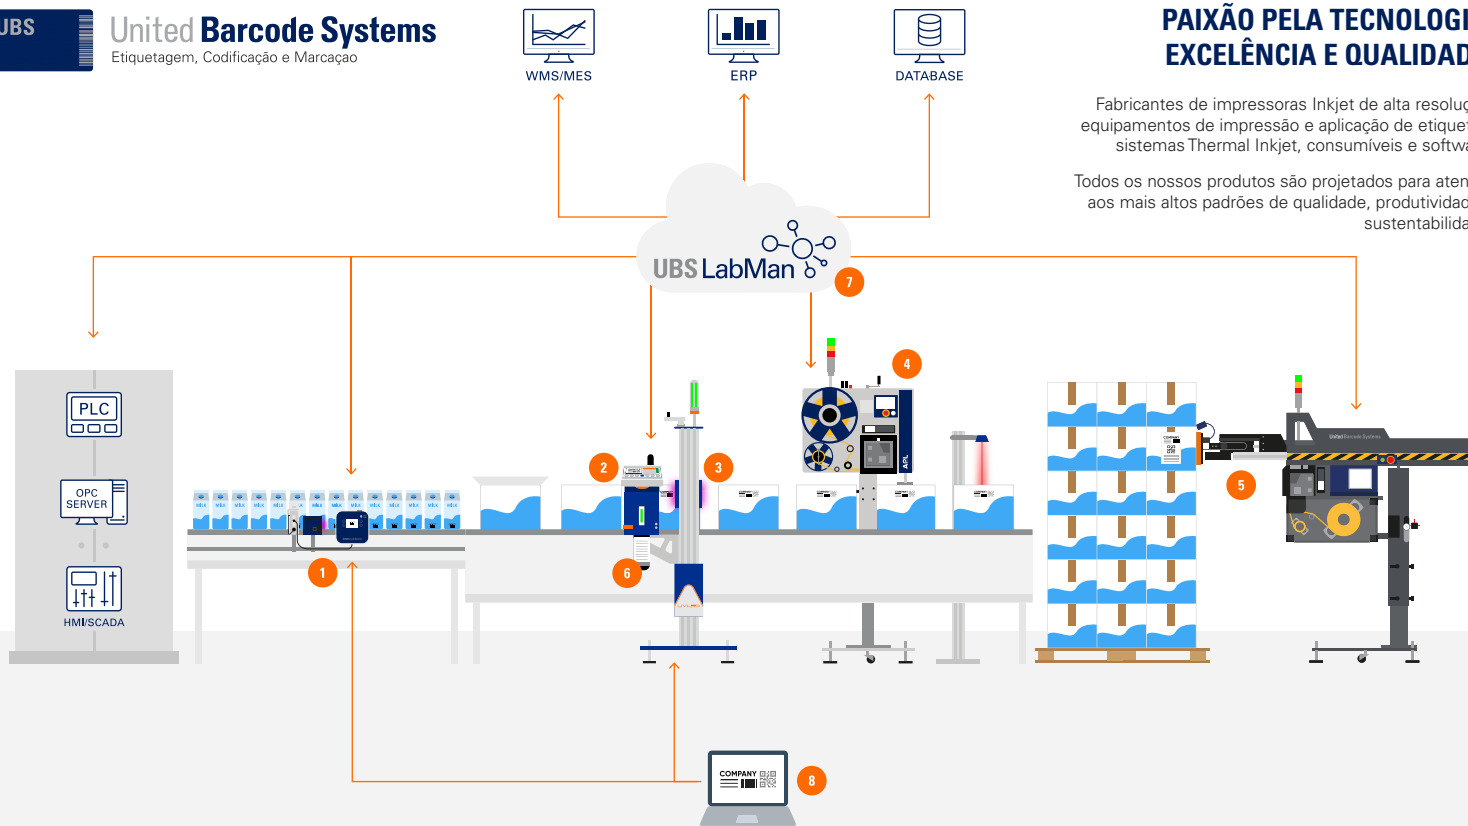

United Barcode Systems

Etiquetagem, Codificação e Marcação

WMS/MES

ERP

DATABASE

PAIXÃO PELA TECNOLOGIA, EXCELÊNCIA E QUALIDADE.

Fabricantes de impressoras Inkjet de alta resolução, equipamentos de impressão e aplicação de etiquetas, sistemas Thermal Inkjet, consumíveis e software.

Todos os nossos produtos são projetados para atender aos mais altos padrões de qualidade, produtividade e sustentabilidade.

United Barcode Systems

Etiquetagem, Codificação e Marcação

www.ubscore.pt
+55 (11) 2709 8640
info.brasil@ubscore.com

The right choice